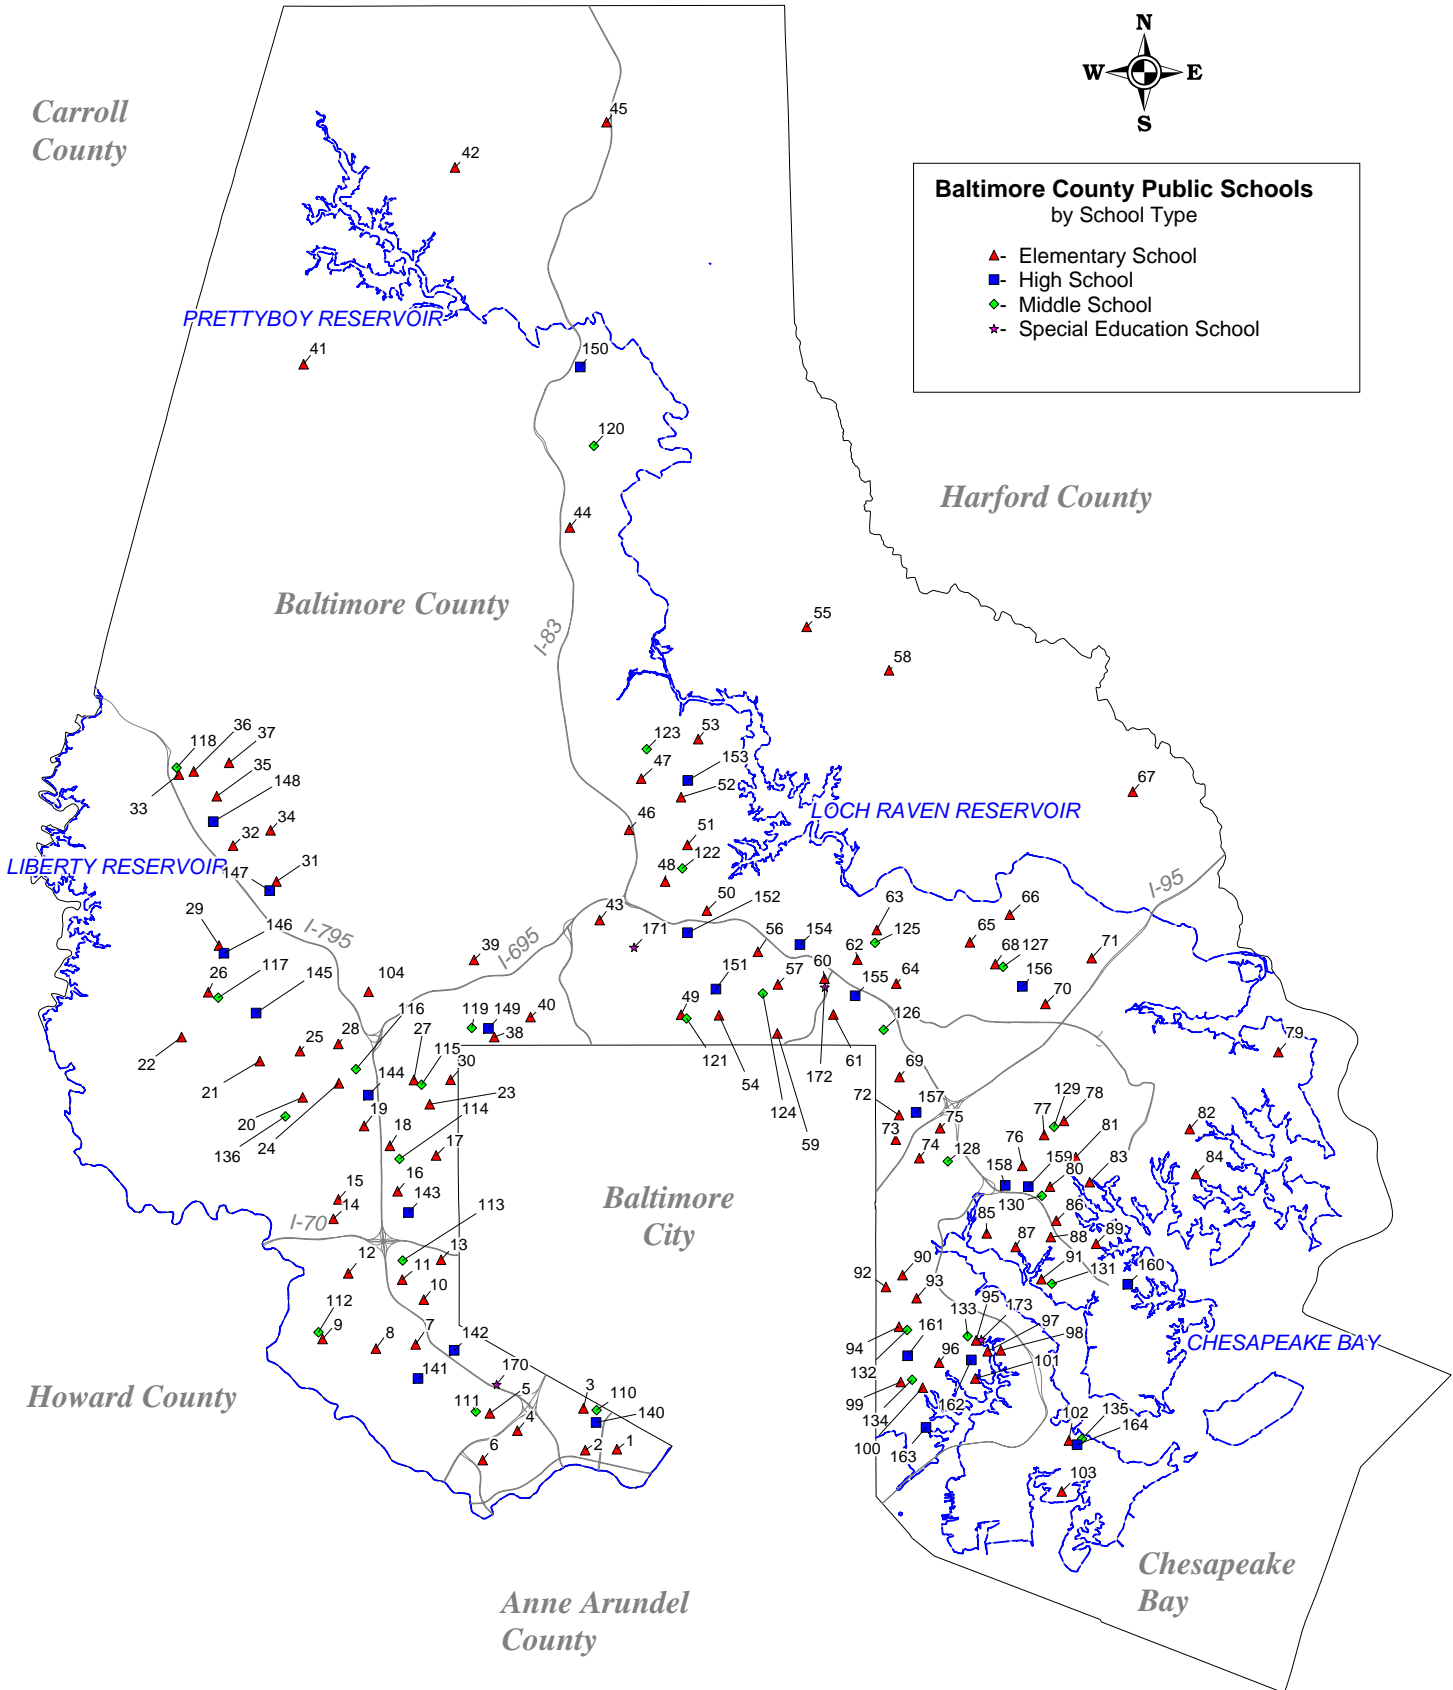

# Baltimore County Public Schools

*"Focused on Quality; Committed to Excellence"*

*Turn over page for listing of school names*

Elementary Schools		Elementary Schools		Middle Schools		High Schools	
5	Arbutus ES	48	Lutherville ES	111	Arbutus MS	152	Carver Center
1	Baltimore Highlands ES	86	Mars Estates ES	112	Catonsville MS	141	Catonsville HS
98	Battle Grove ES	81	Martin Boulevard ES	123	Cockeysville MS	160	Chesapeake HS
97	Bear Creek ES	73	McCormick ES	131	Deep Creek MS	153	Dulaney HS
27	Bedford ES	89	Middleborough ES	117	Deer Park MS	161	Dundalk HS
93	Berkshire ES	80	Middlesex ES	121	Dumbarton MS	158	Eastern Tech
23	Campfield Center	30	Milbrook ES	134	Dundalk MS	148	Franklin HS
64	Carney ES	29	New Town ES	118	Franklin MS	150	Hereford HS
58	Carroll Manor ES	94	Norwood ES	133	General John Stricker MS	159	Kenwood HS
7	Catonsville ES	60	Oakleigh ES	128	Golden Ring MS	140	Lansdowne HS
32	Cedarmere ES	79	Oliver Beach ES	120	Hereford MS	154	Loch Raven HS
14	Chadwick ES	76	Orems ES	132	Holabird MS	144	Milford Mill Academy HS
71	Chapel Hill ES	31	Owings Mills ES	110	Lansdowne MS	146	New Town HS
95	Charlesmont ES	47	Padonia ES	124	Loch Raven Academy MS	157	Overlea HS
82	Chase ES	68	Perry Hall ES	129	Middle River MS	147	Owings Mills HS
36	Chatsworth School	63	Pine Grove ES	116	Old Court MS	155	Parkville HS
103	Chesapeake Terrace ES	46	Pinewood ES	126	Parkville MS	162	Patapsco HS
25	Church Lane ES	57	Pleasant Plains ES	127	Perry Hall MS	156	Perry Hall HS
90	Colgate ES	52	Pot Spring ES	119	Pikesville MS	149	Pikesville HS
56	Cromwell Valley ES	17	Powhatan ES	125	Pine Grove MS	145	Randallstown HS
88	Deep Creek ES	42	Prettyboy ES	122	Ridgely MS	163	Sollers Point Tech
26	Deer Park ES	21	Randallstown ES	113	Southwest Academy MS	164	Sparrows Point HS
15	Dogwood ES	74	Red House Run ES	135	Sparrows Point MS	151	Towson HS
99	Dundalk ES	35	Reisterstown ES	130	Stemmers Run MS	142	Western Tech
92	Eastwood Center	6	Relay ES	115	Sudbrook Magnet MS	143	Woodlawn HS
102	Edgemere ES	43	Riderwood ES	136	Windsor Mill MS		
13	Edmondson Heights ES	2	Riverview ES	114	Woodlawn MS		<b>Special Education Schools</b>
72	Elmwood ES	49	Rodgers Forge ES			173	Battle Monument School
85	Essex ES	91	Sandalwood ES			170	Maiden Choice Center
16	Featherbed Lane ES	101	Sandy Plains ES			171	Ridge Ruxton School
41	Fifth District ES	24	Scotts Branch ES			172	White Oak School
39	Fort Garrison ES	84	Seneca ES				
33	Franklin ES	65	Seven Oaks ES				
69	Fullerton ES	45	Seventh District ES				
78	Glenmar ES	75	Shady Spring ES				
37	Glyndon ES	44	Sparks ES				
96	Grange ES	54	Stoneleigh ES				
66	Gunpowder ES	40	Summit Park ES				
4	Halethorpe ES	87	Sussex ES				
59	Halstead Academy ES	34	Timber Grove ES				
50	Hampton ES	51	Timonium ES				
62	Harford Hills ES	77	Victory Villa ES				
83	Hawthorne ES	61	Villa Cresta ES				
19	Hebbsville ES	53	Warren ES				
22	Hernwood ES	38	Wellwood ES				
8	Hillcrest ES	9	Westchester ES				
55	Jacksonville ES	10	Westowne ES				
11	Johnnycake ES	28	Winand ES				
70	Joppa View ES	20	Winfield ES				
67	Kingsville ES	12	Woodbridge ES				
3	Lansdowne ES	104	Woodholme ES				
100	Logan ES	18	Woodmoor ES				