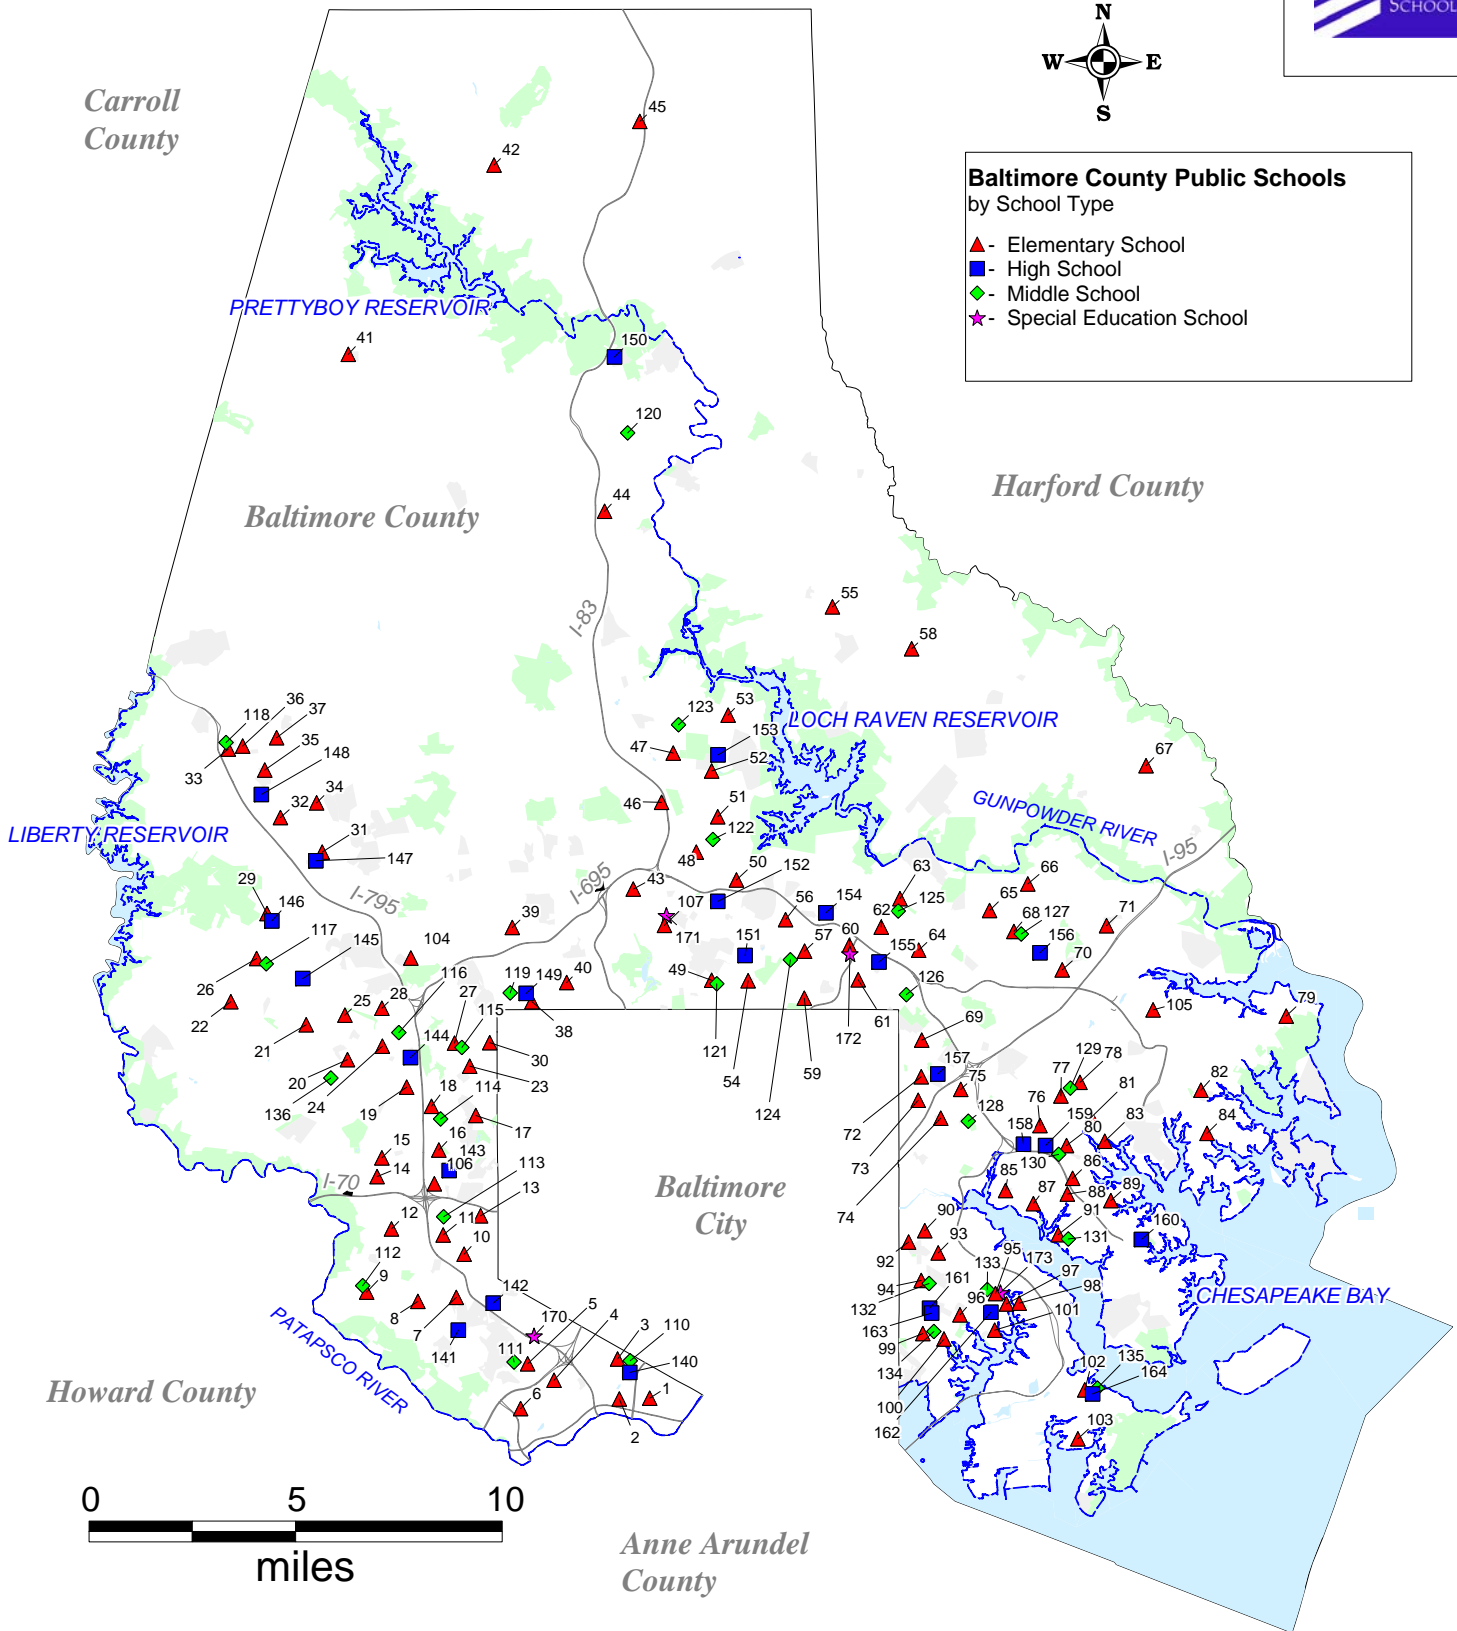

# Baltimore County Public Schools

*"Focused on Quality; Committed to Excellence"*

Turn over page for a listing of schools.

Please visit us on the internet at <http://www.bcps.org>

	Elementary Schools		Elementary Schools		Middle Schools		High Schools
1	Baltimore Highlands ES	55	Jacksonville ES	110	Lansdowne MS	140	Lansdowne HS
2	Riverview ES	56	Cromwell Valley ES	111	Arbutus MS	141	Catonsville HS
3	Lansdowne ES	57	Pleasant Plains ES	112	Catonsville MS	142	Western Tech
4	Halethorpe ES	58	Carroll Manor ES	113	Southwest Academy MS	143	Woodlawn HS
5	Arbutus ES	59	Halstead Academy ES	114	Woodlawn MS	144	Milford Mill Academy HS
6	Relay ES	60	Oakleigh ES	115	Sudbrook Magnet MS	145	Randallstown HS
7	Catonsville ES	61	Villa Cresta ES	116	Old Court MS	146	New Town HS
8	Hillcrest ES	62	Harford Hills ES	117	Deer Park MS	147	Owings Mills HS
9	Westchester ES	63	Pine Grove ES	118	Franklin MS	148	Franklin HS
10	Westowne ES	64	Carney ES	119	Pikesville MS	149	Pikesville HS
11	Johnnycake ES	65	Seven Oaks ES	120	Hereford MS	150	Hereford HS
12	Woodbridge ES	66	Gunpowder ES	121	Dumbarton MS	151	Towson HS
13	Edmondson Heights ES	67	Kingsville ES	122	Ridgely MS	152	George Washington Carver Center
14	Chadwick ES	68	Perry Hall ES	123	Cockeysville MS	153	Dulaney HS
15	Dogwood ES	69	Fullerton ES	124	Loch Raven Academy MS	154	Loch Raven HS
16	Featherbed Lane ES	70	Joppa View ES	125	Pine Grove MS	155	Parkville HS
17	Powhatan ES	71	Chapel Hill ES	126	Parkville MS	156	Perry Hall HS
18	Woodmoor ES	72	Elmwood ES	127	Perry Hall MS	157	Overlea HS
19	Hebbsville ES	73	McCormick ES	128	Golden Ring MS	158	Eastern Tech
20	Winfield ES	74	Red House Run ES	129	Middle River MS	159	Kenwood HS
21	Randallstown ES	75	Shady Spring ES	130	Stemmers Run MS	160	Chesapeake HS
22	Hernwood ES	76	Orems ES	131	Deep Creek MS	161	Dundalk HS
23	Campfield Center	77	Victory Villa ES	132	Holabird MS	162	Patapsco HS
24	Scotts Branch ES	78	Glenmar ES	133	General John Stricker MS	163	Sollers Point Tech
25	Church Lane ES	79	Oliver Beach ES	134	Dundalk MS	164	Sparrows Point HS
26	Deer Park ES	80	Middlesex ES	135	Sparrows Point MS		
27	Bedford ES	81	Martin Boulevard ES	136	Windsor Mill MS		<b>Special Education Schools</b>
28	Winand ES	82	Chase ES			170	Maiden Choice Center
29	New Town ES	83	Hawthorne ES			171	Ridge Ruxton School
30	Milbrook ES	84	Seneca ES			172	White Oak School
31	Owings Mills ES	85	Essex ES			173	Battle Monument School
32	Cedarmere ES	86	Mars Estates ES				
33	Franklin ES	87	Sussex ES				
34	Timber Grove ES	88	Deep Creek ES				
35	Reisterstown ES	89	Middleborough ES				
36	Chatsworth School	90	Colgate ES				
37	Glyndon ES	91	Sandalwood ES				
38	Wellwood ES	92	Eastwood Center				
39	Fort Garrison ES	93	Berkshire ES				
40	Summit Park ES	94	Norwood ES				
41	Fifth District ES	95	Charlesmont ES				
42	Prettyboy ES	96	Grange ES				
43	Riderwood ES	97	Bear Creek ES				
44	Sparks ES	98	Battle Grove ES				
45	Seventh District ES	99	Dundalk ES				
46	Pinewood ES	100	Logan ES				
47	Padonia ES	101	Sandy Plains ES				
48	Lutherville ES	102	Edgemere ES				
49	Rodgers Forge ES	103	Chesapeake Terrace ES				
50	Hampton ES	104	Woodholme ES				
51	Timonium ES	105	Vincent Farm ES				
52	Pot Spring ES	106	Imagine Discover Charter ES				
53	Warren ES	107	West Towson ES				
54	Stoneleigh ES						